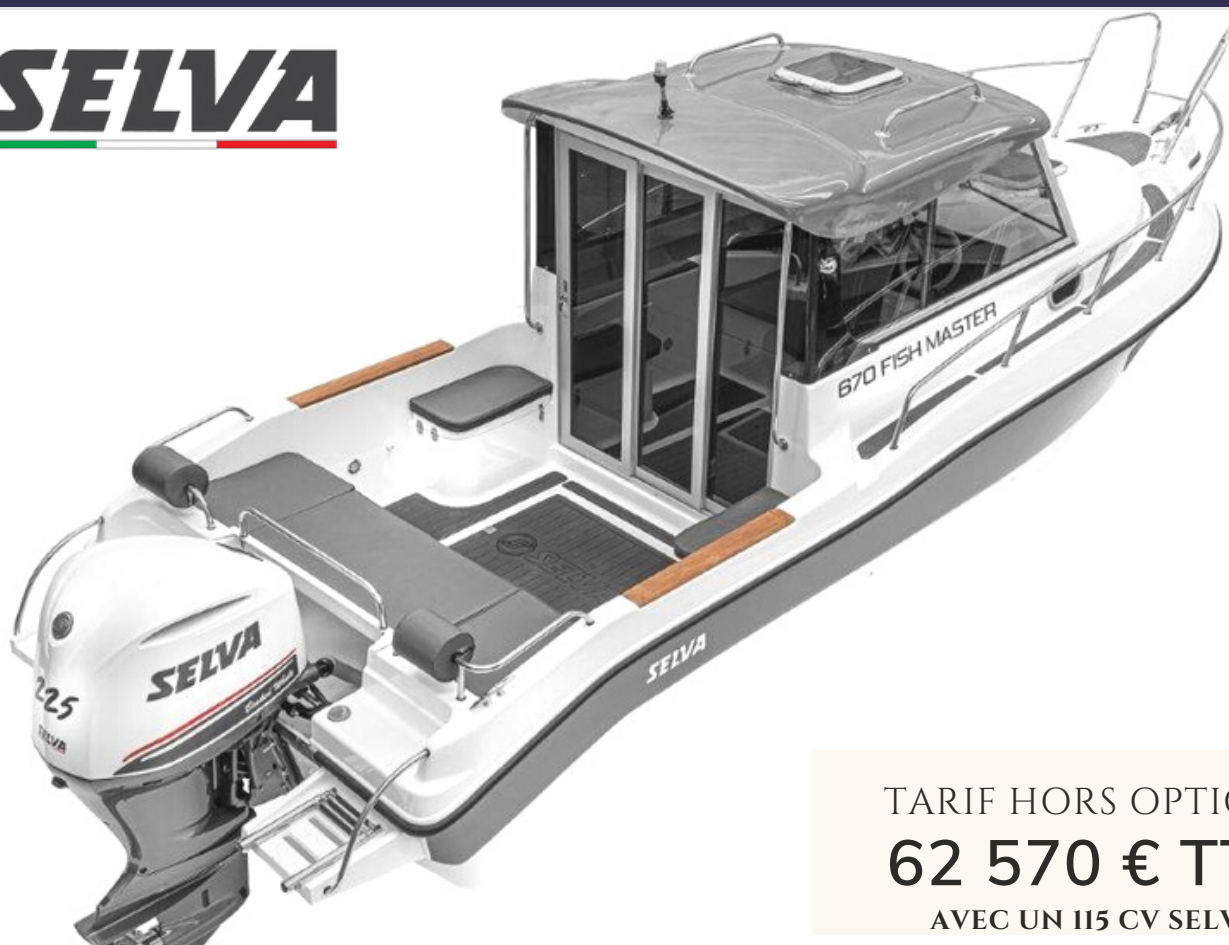

Selva 670 Fish Master

TARIF HORS OPTIONS

62 570 € TTC

AVEC UN 115 CV SELVA

CATÉGORIE : C

POIDS HORS MOTEUR : 1250 KG

CARÈNE : V PROFOND - VTR DOUBLE MOULAGE

LONGUEUR : 6M70

HAUTEUR DE POUPE : 1-XL

CAPACITÉ : 8 PAX

LARGEUR : 2M47

PUISSANCE MAX (CV) : 250 CV

CAPACITÉ CARBURANT : 150 L

TIRANT D'EAU : 40 CM

DIRECTION HYDRAULIQUE

CAPACITÉ EAU : 50 L